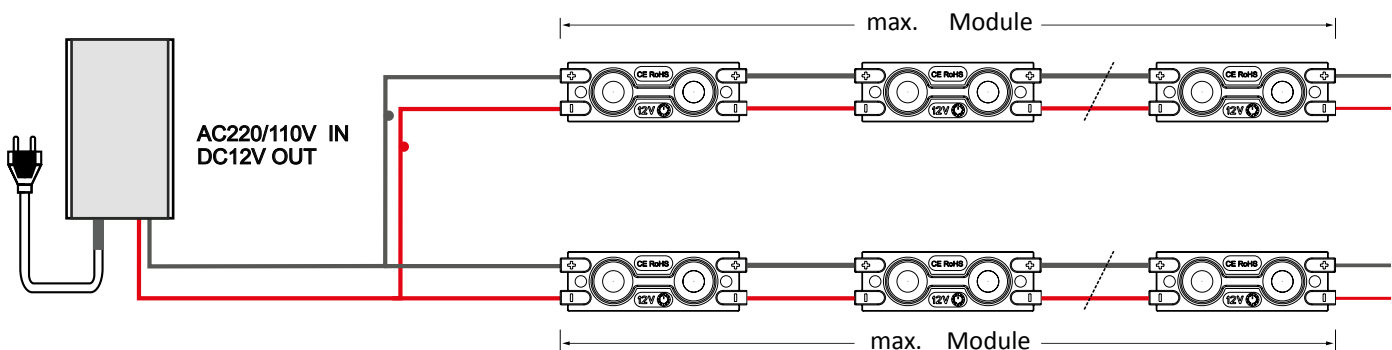

2er - 5730 HIGH-POWER ALPHA

5730 SMD	1,5 W	12 V	67 IP	160° ▽	mit Optik
13,5cm	50 Kette	1 LED			
3 Jahre	30.000 h				

- Constant Current IC
- Befestigung: Klebeband, Schrauben
- Backlight

Rot	■	X
Grün	■	X
Blau	■	X
Gelb	■	X
Kaltweiss	■	X

Anschlusschema LED-Modulkette (mittige 12V-Einspeisung)

Anwenderfreundliche und Lichtstarke Modulketten, speziell für Ausleuchtung von Reliefbuchstaben und Leuchttransparenten mit geringer Bautiefe geeignet. Die Gehäuse sind auch für die Außenmontage geeignet (siehe IP-Schutzklassen).