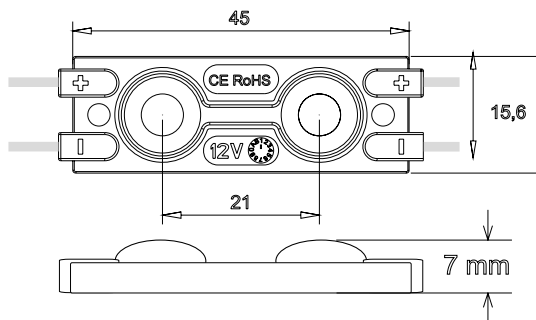

2er - 5730 HIGH-POWER ALPHA

5730 SMD	1,5 W	12 V	67 IP	160° ▽	mit Optik
13,5cm	50 Kette	1 LED			
3 Jahre	30.000 h				

- Constant Current IC
- Befestigung: Klebeband, Schrauben
- Backlight

Rot	■	X
Grün	■	X
Blau	■	X
Gelb	■	X
Kaltweiss	■	X

Anschlusschema LED-Modulkette (mittige 12V-Einspeisung)

Anwenderfreundliche und Lichtstarke Modulketten, speziell für Ausleuchtung von Reliefbuchstaben und Leuchttransparenten mit geringer Bautiefe geeignet. Die Gehäuse sind auch für die Außenmontage geeignet (siehe IP-Schutzklassen).