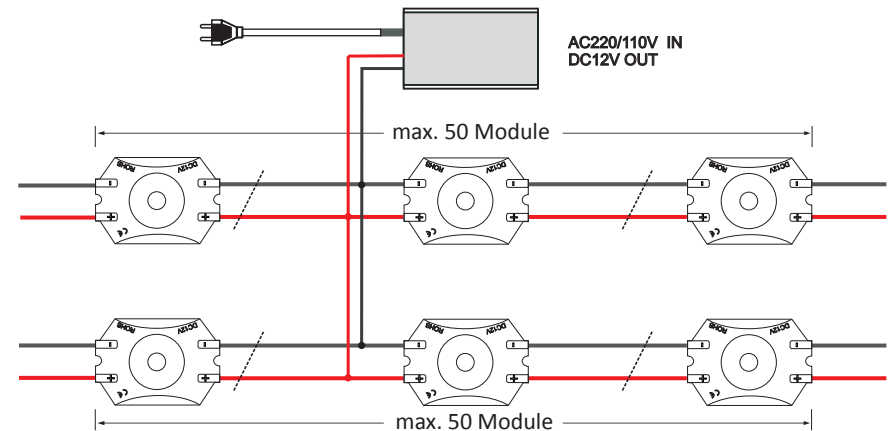

PREMIUM - Eigenschaften

1er - 2835-(Band)

CE

• Constant Voltage CV • Klebeband • Backlight

1er - 2835

CE

• Constant Voltage CV • Klebeband/Schrauben • Backlight

Anschlusschema LED-Modulkette (mittige 12V-Einspeisung)

PREMIUM - Eigenschaften

2er - 2835

• Constant Voltage/Contant Current intern IC • Klebeband/Schrauben • Backlight

CE

Anschlusschema LED-Modulkette (mittige 12V-Einspeisung)

3er - 5730

• Constant Voltage CV • Klebeband/Schrauben • Backlight