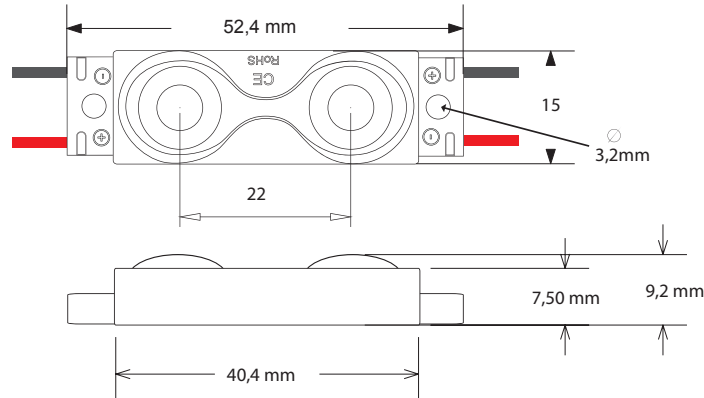

PREMIUM - Eigenschaften

1er - 2835-(Band)

CE

• Constant Voltage CV • Klebeband • Backlight

1er - 2835

CE

• Constant Voltage CV • Klebeband/Schrauben • Backlight

Anschlusschema LED-Modulkette (mittige 12V-Einspeisung)

PREMIUM - Eigenschaften

2er - 2835

• Constant Voltage/Contant Current intern IC • Klebeband/Schrauben • Backlight

CE

Anschlusschema LED-Modulkette (mittige 12V-Einspeisung)

3er - 5730

• Constant Voltage CV • Klebeband/Schrauben • Backlight