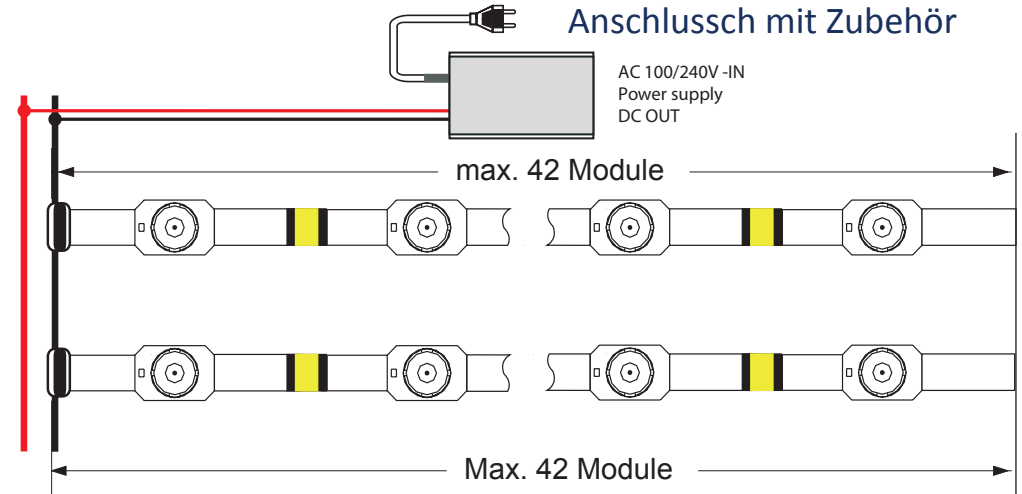

PREMIUM - Eigenschaften

1er - 2835-(Band)

CE

• Constant Voltage CV • Klebeband • Backlight

1er - 2835

CE

• Constant Voltage CV • Klebeband/Schrauben • Backlight

Anschlusschema LED-Modulkette (mittige 12V-Einspeisung)

PREMIUM - Eigenschaften

2er - 2835

• Constant Voltage/Contant Current intern IC • Klebeband/Schrauben • Backlight

CE

Anschlusschema LED-Modulkette (mittige 12V-Einspeisung)

3er - 5730

• Constant Voltage CV • Klebeband/Schrauben • Backlight