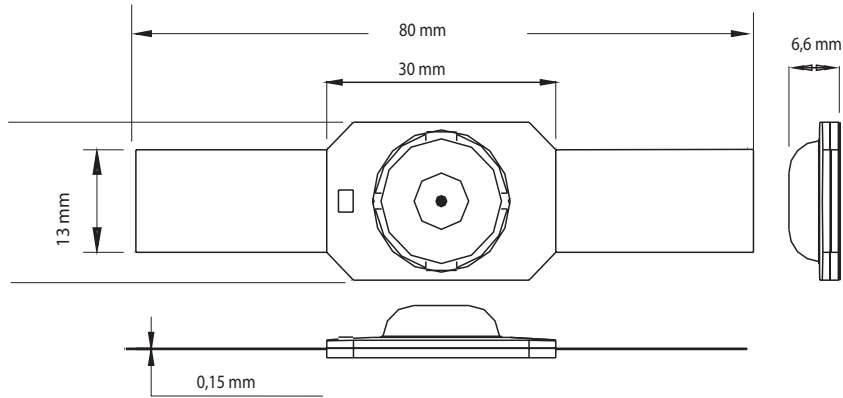

1er - 2835-Modul-Band

1er - 2835

2er - 2835

3er - 5730

1er Band & 1er, 2er, 3er Module

Backlight Anwendung generell mit optischen Linsen

Für Bautiefen von 30 - 300 mm

Bitte wählen Sie hier Ihr Wunschprodukt aus:

Modul Typ	IP Schutzart	Farbe	Lichtfarbe	DC/CV	W/ Modul	lm/ Modul	Abstrahlwinkel	VP	Preis/VP inkl. MwSt.
1er-Band	65	kalt weiß	6500 K	12 V	0,72 W	55 lm	170°	210 St./String	399,00 €
1er	65	kalt weiß	6500 K	12 V	0,72 W	55 lm	170°	50 St./String	45,00 €
2er	65	kalt weiß	6500 K	12 V	0,72 W	70 lm	160°	50 St./String	50,00 €
3er	65	kalt weiß	6500 K	12 V	1,32 W	120 lm	160°	20 St./String	20,00 €

PREMIUM - Eigenschaften

1er - 2835-(Band)

CE

• Constant Voltage CV • Klebeband • Backlight

1er - 2835

CE

• Constant Voltage CV • Klebeband/Schrauben • Backlight

Anschlusschema LED-Modulkette (mittige 12V-Einspeisung)