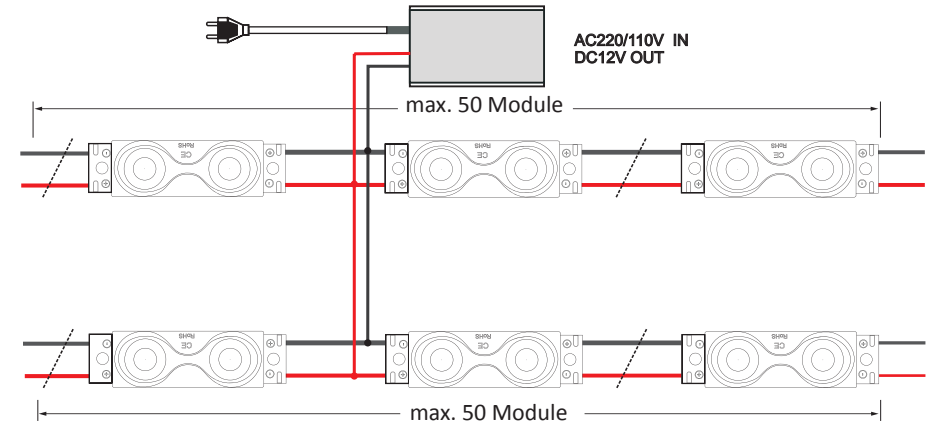

1er - 2835-Modul-Band

1er - 2835

2er - 2835

3er - 5730

1er Band & 1er, 2er, 3er Module

Backlight Anwendung generell mit optischen Linsen

Für Bautiefen von 30 - 300 mm

Bitte wählen Sie hier Ihr Wunschprodukt aus:

PREMIUM - Eigenschaften

1er - 2835-(Band)

CE

• Constant Voltage CV • Klebeband • Backlight

1er - 2835

CE

• Constant Voltage CV • Klebeband/Schrauben • Backlight

Anschlusschema LED-Modulkette (mittige 12V-Einspeisung)

PREMIUM - Eigenschaften

2er - 2835

• Constant Voltage/Contant Current intern IC • Klebeband/Schrauben • Backlight

CE

Anschlusschema LED-Modulkette (mittige 12V-Einspeisung)

3er - 5730

• Constant Voltage CV • Klebeband/Schrauben • Backlight