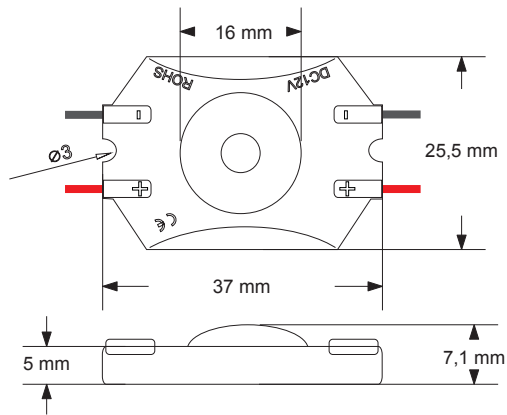

PREMIUM - Eigenschaften

1er - 2835-(Band)

CE

• Constant Voltage CV • Klebeband • Backlight

1er - 2835

CE

• Constant Voltage CV • Klebeband/Schrauben • Backlight

Anschlusschema LED-Modulkette (mittige 12V-Einspeisung)