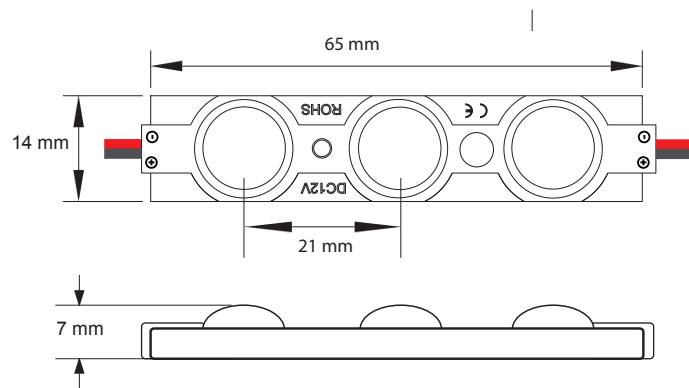

PREMIUM - Eigenschaften

2er - 2835

• Constant Voltage/Contant Current intern IC • Klebeband/Schrauben • Backlight

CE

Anschlusschema LED-Modulkette (mittige 12V-Einspeisung)

3er - 5730

• Constant Voltage CV • Klebeband/Schrauben • Backlight